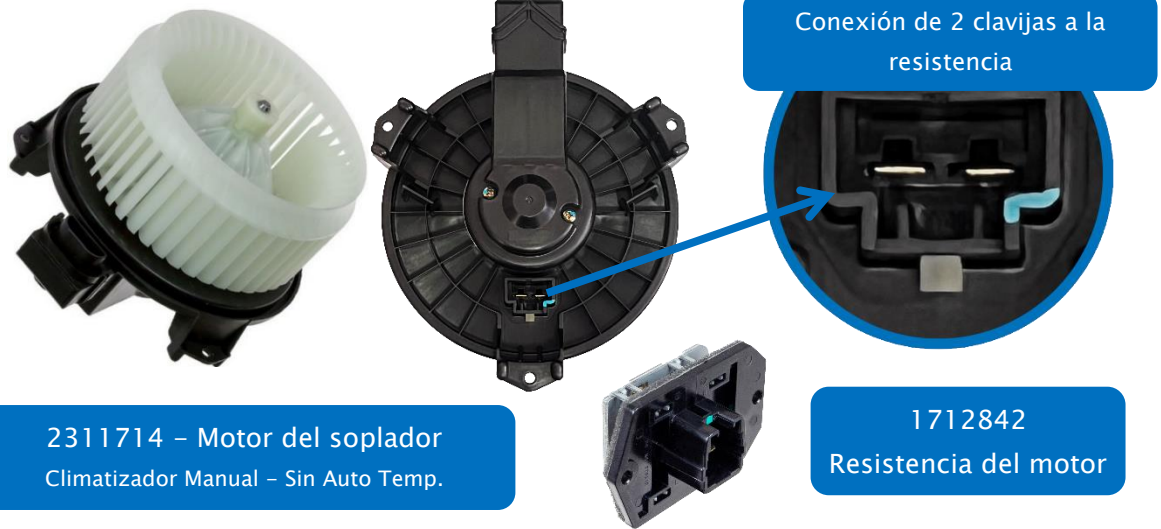

Opciones del motor del soplador del Toyota Rav4 2006–2018: 2311714 y 2311701

gpd ofrece dos opciones de reemplazo del motor del ventilador para los modelos Toyota Rav4 2006–2018 dependiendo de si el sistema tiene controles automáticos de temperatura/clima. Consulte gpd Tech Tip #112 para obtener más información sobre los controles de clima manual vs automático.

- Motor del soplador gpd, 2311714 suite 2006–2018 Toyota Rav4 modelos con un sistema de control de temperatura manual. Este motor del soplador requiere una resistencia del motor del soplador, 1712842.

- El motor del soplador gpd 2311701 se adapta a los modelos Toyota Rav4 Limited 2006–2018 con un sistema de control automático de la temperatura. Este motor del ventilador no requiere una resistencia del motor del ventilador, ya que está diseñado para funcionar a través de modulación de ancho de pulso (PWM), que es controlado por la ECU.